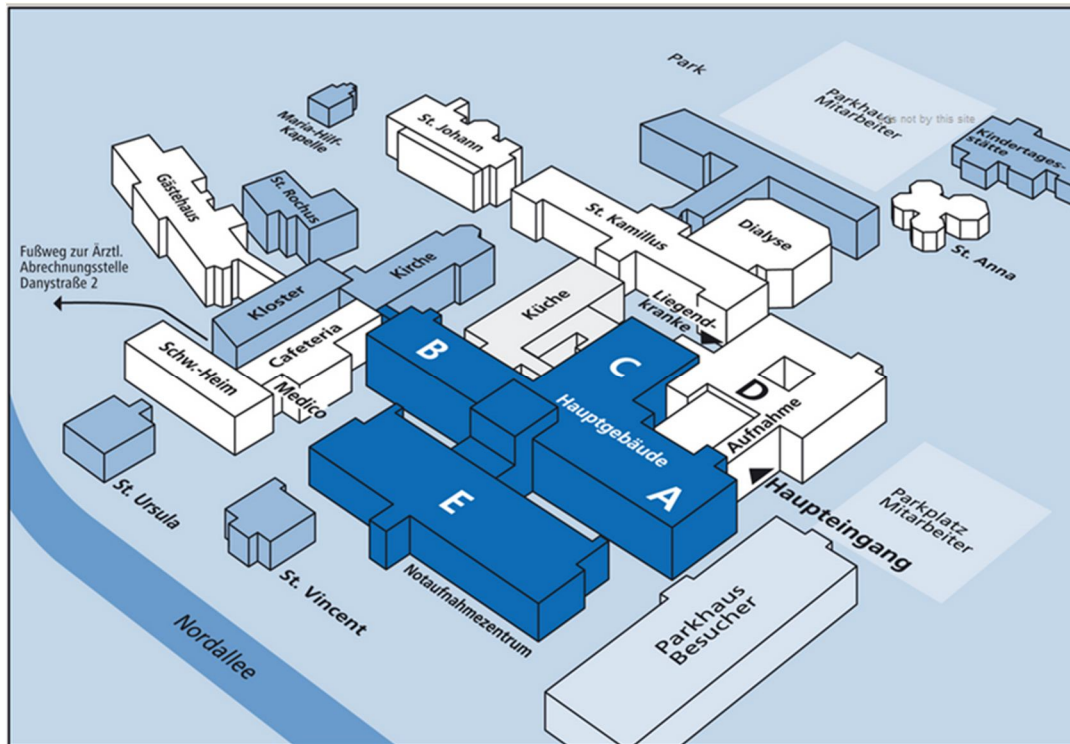

## Lageplan Notfalldepot Trier

Zentrum für Notaufnahme (Raum 46), Nordallee 1, 54292 Trier